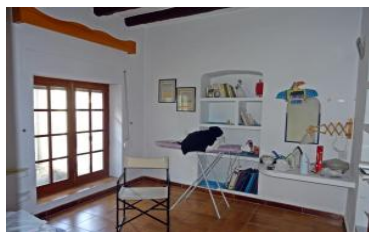

145.000 €

Ref. 1200 · Maison de village Jalón - Xalo

170 m²

-

5

1

-

-